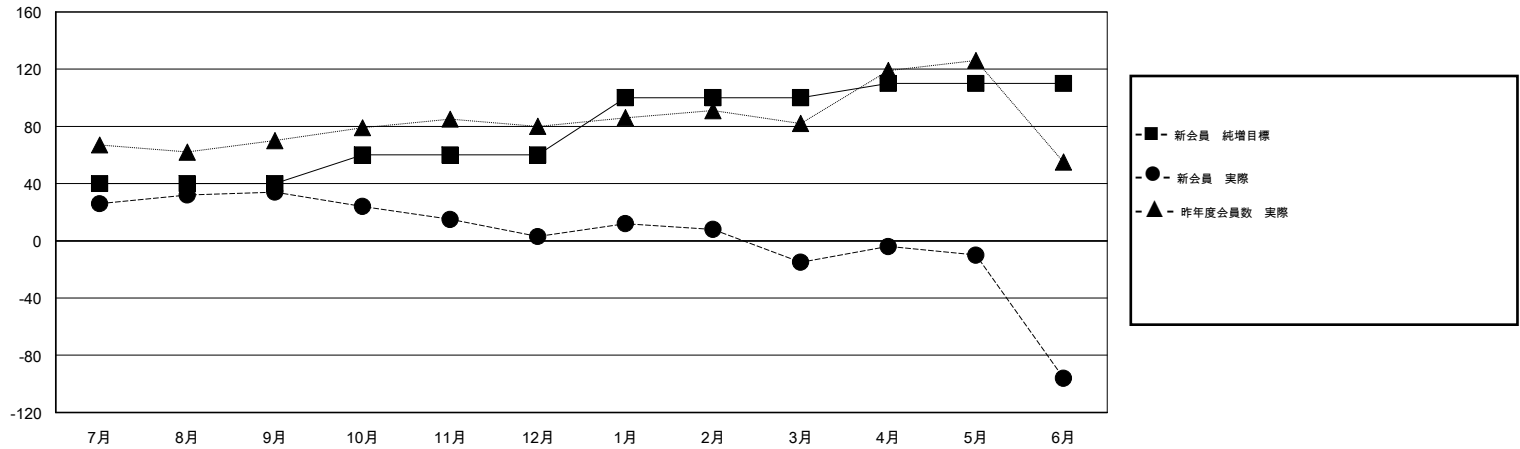

MONTHLY MEMBERSHIP PROGRESS REPORT

District 331 B

Results as of: 6/30/2017

GMT: OPEN

地域 JAPAN

GMT会則地域

クラブ			
結果 : 2016-2017			
四半期	新クラブ目標	新クラブ	解散クラブ
7月/8月/9月	0	0	0
10月/11月/12月	0	0	0
1月/2月/3月	0	0	0
4月/5月/6月	1	0	2

名			
結果 : 2016-2017			
四半期	新会員 (再入会と転入を含めない) 純増目標	新会員 (再入会と転入を含めない) 実際	退会者 (転籍を含む) 実際
7月/8月/9月	40	65	31
10月/11月/12月	20	16	47
1月/2月/3月	40	25	43
4月/5月/6月	10	52	133

新クラブ目標及び実績累計

会員目標及び実績累計

解散クラブ: 2	67 CLUBS OF 85 一名以上の新会員を登録	男女別
退会者		男性 2,116 (79.85%)
物故会員 32		女性 534 (20.15%)
クラブ解散 18	会員累計データを見るには、ここをクリック	世帯主/家族会員合計 879
その他 204		国際会費半額の家族会員 471
合計 254		